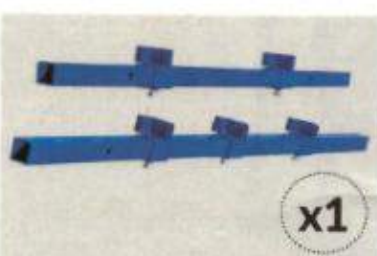

13114

[mm]

Šifra / Code	Priporočena obremenitev - nivo / Recommended load - tray [kg]	Priporočena max. obremenitev / Recommended total load [kg]	Max. obremenitev - nivo / Max. load - tray [kg]	Max. obremenitev / Max. load [kg]
13114	70	490	100	600