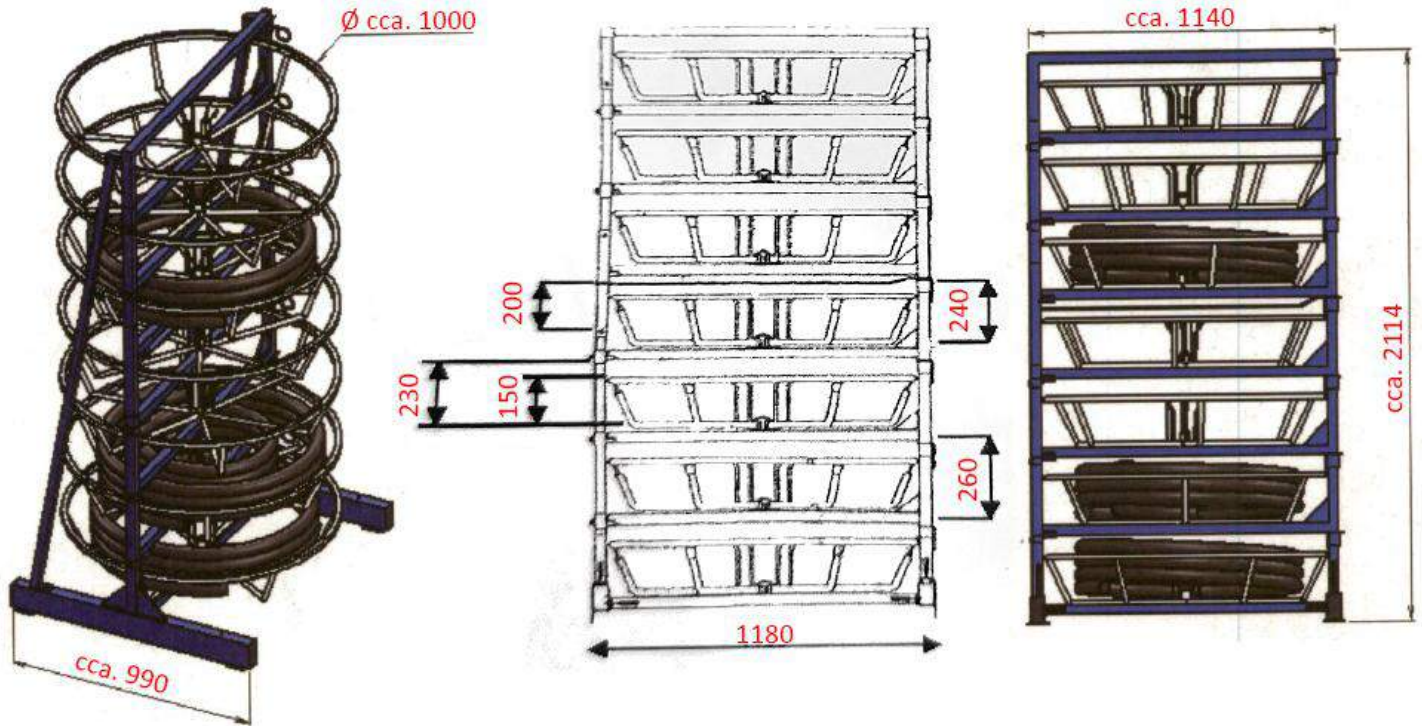

13114

[mm]

Šifra / Code	Priporočena obremenitev - nivo / Recommended load - tray [kg]	Priporočena max. obremenitev / Recommended total load [kg]	Max. obremenitev - nivo / Max. load - tray [kg]	Max. obremenitev / Max. load [kg]
13114	70	490	100	600